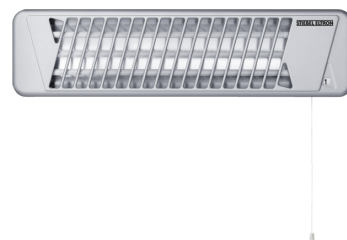

# IW 120

Č. PRODUKTU: 229339

Používejte vytápění zcela flexibilně

Tento křemíkový zářič flexibilně vnáší teplo do vašeho každodenního života. S přístrojem totiž rychle docílíte požadované teploty v místnosti. Jeho sálavé teplo pocítíte prakticky ihned po zapnutí.

## Nejdůležitější znaky

Nástěnný infrazářič s topným výkonem 1,2 kW

Příjemné sálající teplo pro vnitřní nebo chráněné venkovní použití

Lze vybrat ze tří stupňů vytápění (0,4 / 0,8 / 1,2 kW)

Snadné nastavení a obsluha

Kvalitní kovový kryt

Typ	IW 120
Číslo obj.	229339

## Technická data

Síťová přípojka	1/N/PE ~ 230 V
Jmenovité napětí	230 V
Jmenovitý proud	5.2 A
Jmenovitý výkon	1.2 kW
Připojovací příkon	1200 W
Počet topných stupňů	3
Stupeň krytí (IP)	IPX4
Třída krytí	I podle EN 60335
Barva	Stříbrná
Způsob montáže	Vitřní/vnější montáž
Výška	145 mm
Šířka	535 mm
Hloubka	85 mm
Hmotnost	1,55 kg