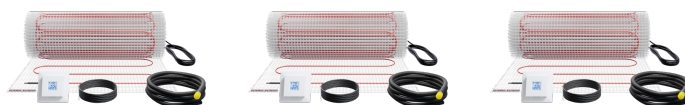

FTM 160/1.5 Set Trend

PODLAHOVÉ VYTÁPĚNÍ

Č. PRODUKTU: 205684

Nejdůležitější znaky

Souprava se skládá z topné rohože pro mělké uložení, regulátoru a potřebného instalačního materiálu

Velmi rychlého temperování je dosaženo díky vysokému tepelnému výkonu

Samolepicí tkanina rohože s kompletně našitým topným vodičem

S ochrannou fólií na lepicí straně rohože pro jednoduchou instalaci

Zvláště snadné plánování a instalace

Rovnoměrné rozdělení teploty v podlaze

**FTM 160/3 Set Trend**

Č. produktu: 205687

**FTM 160/4 Set Trend**

Č. produktu: 205688

**FTM 160/5 Set Trend**

Č. produktu: 205689

**FTM 160/6 Set Trend**

Č. produktu: 205690

FTM 160/7 Set Trend

Č. produktu: 205691

FTM 160/8 Set Trend

Č. produktu: 205692

Typ	FTM 160/1 Set Trend	FTM 160/1.5 Set Trend	FTM 160/2 Set Trend
Číslo obj.	205683	205684	205685

Technická data

Typ	FTM 160/2.5 Set Trend	FTM 160/3 Set Trend	FTM 160/4 Set Trend
Číslo obj.	205686	205687	205688