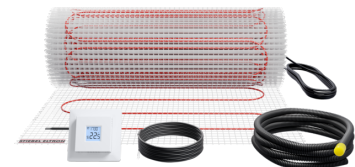

FTM 160/1.5 Set Trend

PODLAHOVÉ VYTÁPĚNÍ

Č. PRODUKTU: 205684

Nejdůležitější znaky

Souprava se skládá z topné rohože pro mělké uložení, regulátoru a potřebného instalačního materiálu

Velmi rychlého temperování je dosaženo díky vysokému tepelnému výkonu

Samolepicí tkanina rohože s kompletně našitým topným vodičem

S ochrannou fólií na lepicí straně rohože pro jednoduchou instalaci

Zvláště snadné plánování a instalace

Rovnoměrné rozdělení teploty v podlaze

Nízké zatížení topného kabelu

Pouze jeden přívodní kabel

**FTM 160/1 Set Trend**

Č. produktu: 205683

**FTM 160/2 Set Trend**

Č. produktu: 205685

**FTM 160/2.5 Set Trend**

Č. produktu: 205686