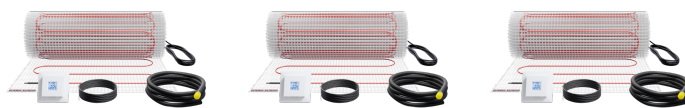

FTM 160/1.5 Set Trend

PODLAHOVÉ VYTÁPĚNÍ

Č. PRODUKTU: 205684

Nejdůležitější znaky

Souprava se skládá z topné rohože pro mělké uložení, regulátoru a potřebného instalačního materiálu

Velmi rychlého temperování je dosaženo díky vysokému tepelnému výkonu

Samolepicí tkanina rohože s kompletně našitým topným vodičem

S ochrannou fólií na lepicí straně rohože pro jednoduchou instalaci

Zvláště snadné plánování a instalace

Rovnoměrné rozdělení teploty v podlaze

FTM 160/7 Set Trend

Č. produktu: 205691

FTM 160/8 Set Trend

Č. produktu: 205692

Typ	FTM 160/1 Set Trend	FTM 160/1.5 Set Trend	FTM 160/2 Set Trend
Číslo obj.	205683	205684	205685

Technická data

Typ	FTM 160/2.5 Set Trend	FTM 160/3 Set Trend	FTM 160/4 Set Trend
Číslo obj.	205686	205687	205688