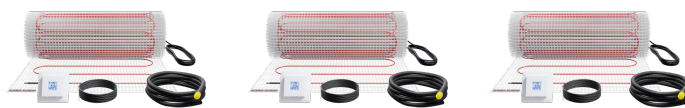

Typ	FTM 160/5 Set Trend	FTM 160/6 Set Trend	FTM 160/7 Set Trend
Číslo obj.	205689	205690	205691

Technická data