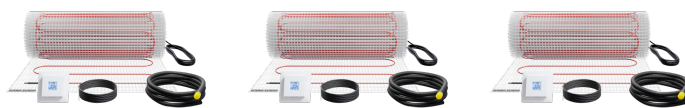

S ochrannou fólií na lepicí straně rohože pro jednoduchou instalaci

Zvláště snadné plánování a instalace

Rovnoměrné rozdělení teploty v podlaze

Nízké zatížení topného kabelu

Pouze jeden přívodní kabel

**FTM 160/1.5 Set Trend**

Č. produktu: 205684

**FTM 160/2 Set Trend**

Č. produktu: 205685

**FTM 160/2.5 Set Trend**

Č. produktu: 205686

**FTM 160/3 Set Trend**

Č. produktu: 205687

**FTM 160/4 Set Trend**

Č. produktu: 205688

**FTM 160/5 Set Trend**

Č. produktu: 205689

**FTM 160/6 Set Trend**

Č. produktu: 205690

**FTM 160/7 Set Trend**

Č. produktu: 205691

**FTM 160/8 Set Trend**

Č. produktu: 205692

Typ	FTM 160/1 Set Trend	FTM 160/1.5 Set Trend	FTM 160/2 Set Trend
Číslo obj.	205683	205684	205685