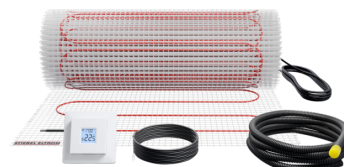

## Nejdůležitější znaky

Souprava se skládá z topné rohože pro mělké uložení, regulátoru a potřebného instalačního materiálu

Velmi rychlého temperování je dosaženo díky vysokému tepelnému výkonu

Samolepicí tkanina rohože s kompletně našitým topným vodičem

S ochrannou fólií na lepicí straně rohože pro jednoduchou instalaci

Zvláště snadné plánování a instalace

Rovnoměrné rozdělení teploty v podlaze

Nízké zatížení topného kabelu

Pouze jeden přívodní kabel

**FTM 160/1.5 Set Trend**