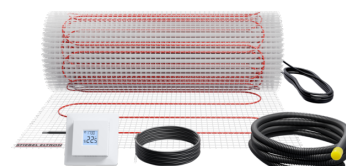

FTM 160/2.5 Set Trend

PODLAHOVÉ VYTÁPĚNÍ

Č. PRODUKTU: 205686

Nejdůležitější znaky

Souprava se skládá z topné rohože pro mělké uložení, regulátoru a potřebného instalačního materiálu

Velmi rychlého temperování je dosaženo díky vysokému tepelnému výkonu

Samolepicí tkanina rohože s kompletně našitým topným vodičem

S ochrannou fólií na lepicí straně rohože pro jednoduchou instalaci

Zvláště snadné plánování a instalace

Rovnoměrné rozdělení teploty v podlaze

Nízké zatížení topného kabelu

Pouze jeden přívodní kabel

FTM 160/1 Set Trend

Č. produktu: 205683

FTM 160/1.5 Set Trend

Č. produktu: 205684

FTM 160/2 Set Trend

Č. produktu: 205685

FTM 160/3 Set Trend

Č. produktu: 205687

FTM 160/4 Set Trend

Č. produktu: 205688

FTM 160/5 Set Trend

Č. produktu: 205689

FTM 160/6 Set Trend

Č. produktu: 205690