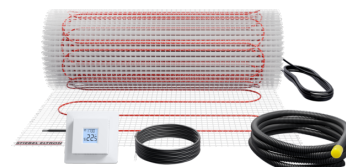

FTM 160/3 Set Trend

PODLAHOVÉ VYTÁPĚNÍ

Č. PRODUKTU: 205687

Nejdůležitější znaky

Souprava se skládá z topné rohože pro mělké uložení, regulátoru a potřebného instalačního materiálu

Velmi rychlého temperování je dosaženo díky vysokému tepelnému výkonu

Samolepicí tkanina rohože s kompletně našitým topným vodičem

S ochrannou fólií na lepicí straně rohože pro jednoduchou instalaci

Zvláště snadné plánování a instalace

Rovnoměrné rozdělení teploty v podlaze

Nízké zatížení topného kabelu

Pouze jeden přívodní kabel

**FTM 160/1 Set Trend**

Č. produktu: 205683

**FTM 160/1.5 Set Trend**

Č. produktu: 205684

**FTM 160/2 Set Trend**

Č. produktu: 205685

Technická data

Síťová přípojka	1/N/PE ~ 230 V	1/N/PE ~ 230 V	1/N/PE ~ 230 V
Připojovací příkon	160 W	240 W	320 W
Specifický plošný výkon	160 W/m ²	160 W/m ²	160 W/m ²
Zatížení topného kabelu	14 W/m	14 W/m	14 W/m
Stupeň krytí (IP)	IPX7	IPX7	IPX7
Plocha	1,00 m ²	1,50 m ²	2,00 m ²
Délka	2 m	3 m	4 m
Síla	3 mm	3 mm	3 mm
Šířka	500 mm	500 mm	500 mm