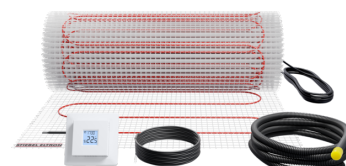

## Nejdůležitější znaky

Souprava se skládá z topné rohože pro mělké uložení, regulátoru a potřebného instalačního materiálu

Velmi rychlého temperování je dosaženo díky vysokému tepelnému výkonu

Samolepicí tkanina rohože s kompletně našitým topným vodičem

S ochrannou fólií na lepicí straně rohože pro jednoduchou instalaci

Zvláště snadné plánování a instalace

Rovnoměrné rozdělení teploty v podlaze

Nízké zatížení topného kabelu

Pouze jeden přívodní kabel

**FTM 160/1 Set Trend**