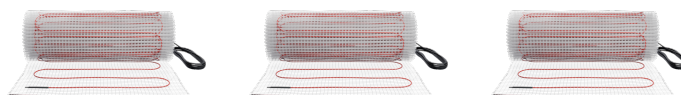

**FTM 160/8 Set Trend**

Č. produktu: 205692

Součást setu

1

Typ	FTM 160/1	FTM 160/1.5	FTM 160/2
Produktový set	FTM 160/1 Set Trend	FTM 160/1.5 Set Trend	FTM 160/2 Set Trend

## Technická data

Síťová přípojka	1/N/PE ~ 230 V	1/N/PE ~ 230 V	1/N/PE ~ 230 V
Připojovací příkon	160 W	240 W	320 W
Specifický plošný výkon	160 W/m <sup>2</sup>	160 W/m <sup>2</sup>	160 W/m <sup>2</sup>
Zatížení topného kabelu	14 W/m	14 W/m	14 W/m
Stupeň krytí (IP)	IPX7	IPX7	IPX7
Plocha	1,00 m <sup>2</sup>	1,50 m <sup>2</sup>	2,00 m <sup>2</sup>
Délka	2 m	3 m	4 m
Síla	3 mm	3 mm	3 mm
Šířka	500 mm	500 mm	500 mm

Součást setu

1

Typ	FTM 160/2.5	FTM 160/3	FTM 160/4
Produktový set	FTM 160/2.5 Set Trend	FTM 160/3 Set Trend	FTM 160/4 Set Trend