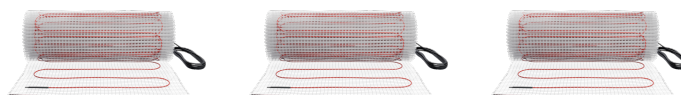

Součást setu

1

Typ	FTM 160/1	FTM 160/1.5	FTM 160/2
Produktový set	FTM 160/1 Set Trend	FTM 160/1.5 Set Trend	FTM 160/2 Set Trend

Technická data

Síťová přípojka	1/N/PE ~ 230 V	1/N/PE ~ 230 V	1/N/PE ~ 230 V
Připojovací příkon	160 W	240 W	320 W
Specifický plošný výkon	160 W/m²	160 W/m²	160 W/m²
Zatížení topného kabelu	14 W/m	14 W/m	14 W/m
Stupeň krytí (IP)	IPX7	IPX7	IPX7
Plocha	1,00 m²	1,50 m²	2,00 m²
Délka	2 m	3 m	4 m
Síla	3 mm	3 mm	3 mm
Šířka	500 mm	500 mm	500 mm