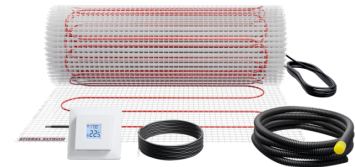

FTM 160/5 Set Trend

PODLAHOVÉ VYTÁPĚNÍ

Č. PRODUKTU: 205689

Nejdůležitější znaky

Souprava se skládá z topné rohože pro mělké uložení, regulátoru a potřebného instalačního materiálu

Velmi rychlého temperování je dosaženo díky vysokému tepelnému výkonu

Samolepicí tkanina rohože s kompletně našitým topným vodičem

S ochrannou fólií na lepicí straně rohože pro jednoduchou instalaci

Zvláště snadné plánování a instalace

Rovnoměrné rozdělení teploty v podlaze

Nízké zatížení topného kabelu

Pouze jeden přívodní kabel

FTM 160/1 Set Trend

Č. produktu: 205683

FTM 160/1.5 Set Trend

Č. produktu: 205684

FTM 160/2 Set Trend

Č. produktu: 205685

FTM 160/2.5 Set Trend

Č. produktu: 205686

FTM 160/3 Set Trend

Č. produktu: 205687

FTM 160/4 Set Trend

Č. produktu: 205688

FTM 160/6 Set Trend

Č. produktu: 205690