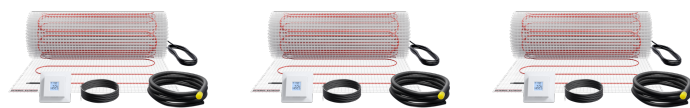

## Nejdůležitější znaky

Souprava se skládá z topné rohože pro mělké uložení, regulátoru a potřebného instalačního materiálu

Velmi rychlého temperování je dosaženo díky vysokému tepelnému výkonu

Samolepicí tkanina rohože s kompletně našitým topným vodičem

S ochrannou fólií na lepicí straně rohože pro jednoduchou instalaci

Zvláště snadné plánování a instalace

Rovnoměrné rozdělení teploty v podlaze

Nízké zatížení topného kabelu

Pouze jeden přívodní kabel

**FTM 160/1 Set Trend**

Č. produktu: 205687

**FTM 160/4 Set Trend**

Č. produktu: 205688

**FTM 160/5 Set Trend**

Č. produktu: 205689

**FTM 160/7 Set Trend**

Č. produktu: 205691

---

**FTM 160/8 Set Trend**

Č. produktu: 205692

Typ	FTM 160/1 Set Trend	FTM 160/1.5 Set Trend	FTM 160/2 Set Trend
Číslo obj.	205683	205684	205685