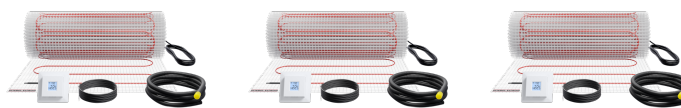

Typ	FTM 160/5 Set Trend	FTM 160/6 Set Trend	FTM 160/7 Set Trend
Číslo obj.	205689	205690	205691

Technická data