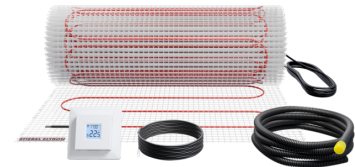

## Nejdůležitější znaky

Souprava se skládá z topné rohože pro mělké uložení, regulátoru a potřebného instalačního materiálu

Velmi rychlého temperování je dosaženo díky vysokému tepelnému výkonu

Samolepicí tkanina rohože s kompletně našitým topným vodičem

S ochrannou fólií na lepicí straně rohože pro jednoduchou instalaci

Zvláště snadné plánování a instalace

Rovnoměrné rozdělení teploty v podlaze

Nízké zatížení topného kabelu

Pouze jeden přívodní kabel

**FTM 160/1 Set Trend**