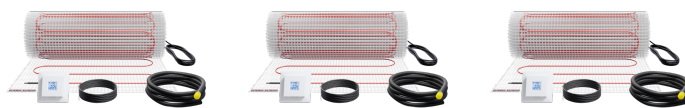

Typ	FTM 160/2.5 Set Trend	FTM 160/3 Set Trend	FTM 160/4 Set Trend
Číslo obj.	205686	205687	205688

Technická data