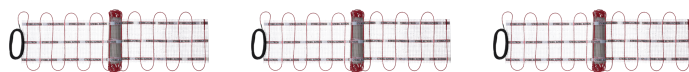

FTM 225 B

Č. PRODUKTU: 234549

Vychutnejte si teplo, které vám leží u nohou

S naší regulací teploty podlahy se už nikdy nebudete muset v koupelně vzdát teplých nohou. Protože s ní uděláte první ranní kroky už po teplých dlaždicích. Den nemůže začít lépe. Vytvoření pevného pouta Odborník jednoduše nainstaluje topnou rohož pod dlažbu. To lze snadno realizovat nejen u novostaveb, ale i u modernizací. Model je vhodný i pro sprchy v úrovni podlahy. Pokud topné rohože zkombinujete s teplovodním podlahovým vytápěním, získáte silné spojení. Zatímco během topné sezóny je u vás v provozu ústřední vytápění, rohož poskytuje teplou podlahu v přechodném období.

Nejdůležitější znaky

Ideální pro koupelnu

Rovnoměrné rozdělení teploty v podlaze

Nezávisle na stávajícím topném systému

Díky nízké instalační výšce vhodné pro novostavby, renovace a rekonstrukce

Plynulé nastavení požadované teploty

Je vyžadován přídatný regulátor teploty

Samolepicí tkanina mřížky, topný vodič jsou připevněny lepicí páskou

Typ	FTM 150 B	FTM 225 B	FTM 300 B
Číslo obj.	234548	234549	234550
Technická data			
Síťová přípojka	1/N/PE	1/N/PE ~ 230 V	1/N/PE ~ 230 V
Připojovací příkon	150 W	225 W	300 W
Specifický plošný výkon	150 W/m ²	150 W/m ²	150 W/m ²
Zatížení topného kabelu	12 W/m	12 W/m	12 W/m
Stupeň krytí (IP)	IPX7	IPX7	IPX7
Plocha	1,00 m ²	1,50 m ²	2,00 m ²
Délka	2 m	3 m	4 m
Síla	4 mm	4 mm	4 mm