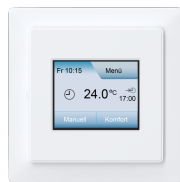

RTF-TC

REGULÁTORY TEPLoty

Č. PRODUKTU: 236724

Elektronický regulátor teploty podlahového vytápění pro maximální teplotní komfort a optimální spotřebu energie

Regulátor teploty podlahového vytápění má integrovaný snímač teploty v místnosti s omezovací funkcí, a proto se dokonale hodí pro modernizaci stávajícího systému. Ovládání regulátoru teploty je intuitivní prostřednictvím velkého dotykového displeje. Zobrazují se tyto provozní funkce: vytápění ZAP, vytápění VYP, ruční režim, automatický režim, párty režim, režim boost, ochrana před mrazem, prázdninový režim a chybová hlášení. Provozní režimy lze snadno volit tlačítkem rychlé volby. Adaptivní regulace, schopná se učit, umožňuje automatický výpočet dob vytápění. Spotřeba energie může být zobrazena na týdenní, měsíční a roční bázi.

Jako další výhodnou funkci jsou individuální týdenní programy, nastavitelné tak, aby vyhovovaly vlastním potřebám. Regulátor teploty podlahového vytápění je zapuštěn pod omítku a je kompatibilní s ostatními snímači teploty podlahy.

Nejdůležitější znaky

Barevný displej s dotykovým ovládním

Týdenní časovač se samoučící funkcí

Detekce otevřeného okna

Týdenní spínací hodiny lze individuálně naprogramovat

Typ	RTF-TC
Číslo obj.	236724

Technická data

Spínací výkon	16 A
Jmenovité napětí	230 V
Stupeň krytí (IP)	IP21
Barva	bílá
Šířka	84 mm
Výška	84 mm
Hloubka	40 mm

Centrální servis Česká republika

Máte dotazy? Rádi Vám poradíme na telefonním čísle: **800 123 133**