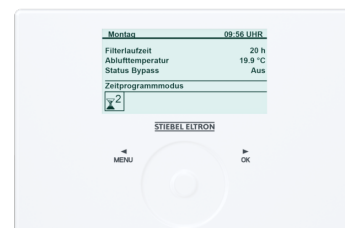

FEB 2.0

PŘÍSLUŠENSTVÍ

Tento ovládací díl je kombinován s našimi centrálními větracími přístroji a umožňuje jejich pohodlnou regulaci. Slouží k nastavení nejdůležitějších parametrů systému, jako je množství vzduchu přiváděného do místností. Maticový displej se stručným textem výrazně usnadňuje ovládání. Je tak intuitivní, že jej můžete používat bez pomoci odborníka.

Č. PRODUKTU: 205018

Nejdůležitější znaky

Komfortní obsluha zařízení z domova

Snadná změna provozních režimů pomocí dotykového kolečka

Typ	FEB 2.0
Číslo obj.	205018

Technická data

Jmenovité napětí	5 V
Stupeň krytí (IP)	IP22
Barva	bílá
Šířka	145 mm
Výška	96 mm
Hloubka	31 mm