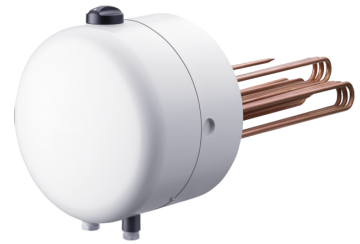

FCR 21/60

Č. PRODUKTU: 071330

Nejdůležitější znaky

Výměnné měděné topné těleso

Pro přizpůsobení jednotlivých scénářů použití

Vysoký komfort teplé vody díky výkonným topným tělesům

Plynulé nastavení teploty otočným regulátorem

Typ	FCR 28/120 E	FCR 28/180 E	FCR 28/270 E
Číslo obj.	000694	000695	000696
Technická data			
Příkon ~ 230 V			
Příkon ~ 400 V	12 kW	18 kW	27 kW
Síťová přípojka	3/PE	3/PE	3/PE
Jmenovité napětí	400 V	400 V	400 V
Napětí cívky	400 V	400 V	400 V
Frekvence	50 Hz	50 Hz	50 Hz
Provedení	Jeden okruh	Jeden okruh	Jeden okruh
Vestavěný stykač	X	X	X
Stupeň krytí (IP)	IP24	IP24	IP24
Hloubka ponoru	325 mm	325 mm	325 mm
Průměr příruby	280 mm	280 mm	280 mm

Typ	FCR 28/360 E	FCR 21/60	FCR 21/120
Číslo obj.	001502	071330	071331
Technická data			
Příkon ~ 230 V		2-4 kW	4 kW
Příkon ~ 400 V	36 kW	2-6 kW	8/12 kW
Síťová přípojka	3/PE	1/N/PE, 3/N/PE	1/N/PE, 2/N/PE, 3/PE
Jmenovité napětí	400 V	230/400 V	230/400 V
Napětí cívky	400 V	230 V	230 V
Frekvence	50/60 Hz	50/60 Hz	50/60 Hz
Provedení	Jeden okruh	Dvouokruhový/ jednookruhový	Jeden okruh
Vestavěný stykač	-	X	-
Stupeň krytí (IP)	IP24	IP24	IP24
Hloubka ponoru	450 mm	400 mm	400 mm
Průměr příruby	280 mm	210 mm	210 mm

Typ	FCR 28/120	FCR 28/180
Číslo obj.	071332	071333
Technická data		
Příkon ~ 230 V		
Příkon ~ 400 V	6/12 kW	9/18 kW
Síťová přípojka	3/PE	3/PE
Jmenovité napětí	400 V	400 V
Napětí cívky	230 V	230 V
Frekvence	50 Hz	50 Hz
Provedení	Dvouokruhový/ jednookruhový	Dvouokruhový/ jednookruhový
Vestavěný stykač	X	X
Stupeň krytí (IP)	IP24	IP24
Hloubka ponoru	450 mm	450 mm
Průměr příruby	280 mm	280 mm